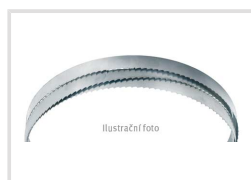

Pílový pás M 42 Bi-metal - 2 925 × 27 × 0,9 mm (6/10")

Objednací číslo:
PP2925270610M42

32 € bez DPH
39 Kč s DPH

OPTIMUM[®]
MASCHINEN - GERMANY

Bow prospěšnosti

Předprodejní kontrola

Každý stroj prochází kompletní kontrolou, při které je uveden do chodu, správně seřízen a proměřen.