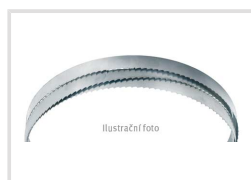

# Pílový pás M 42 Bi-metal - 2 925 × 27 × 0,9 mm (4/6")

Objednací číslo:  
PP2925270406M42

**32 € bez DPH**  
39 Kč s DPH

**OPTIMUM**<sup>®</sup>  
MASCHINEN - GERMANY