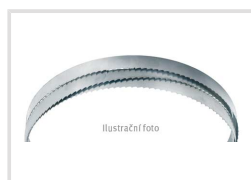

Pílový pás M 42 Bi-metal - 2 925 × 27 × 0,9 mm (3/4")

Objednací číslo:
PP2925270304M42

32 € bez DPH
39 Kč s DPH

OPTIMUM[®]
MASCHINEN - GERMANY

Bow prospěšnosti

Předprodejní kontrola
Každý stroj prochází kompletní kontrolou, při které je uveden do chodu, správně seřízen a proměřen.