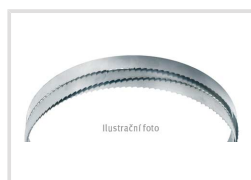

Pílový pás M 42 Bi-metal - 2 750 × 27 mm (10/14")

Objednací číslo:
PP2750271014M42

30 € bez DPH
36 Kč s DPH

OPTIMUM[®]
MASCHINEN - GERMANY

Ilustrační foto

Ilustrační foto

Bow prospěšnosti

Předprodejní kontrola