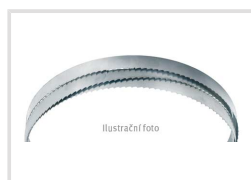

Pílový pás M 42 Bi- metal - 2 480 × 27 mm (10/14")

Objednací číslo:
PP2480271014M42

26 € bez DPH
32 Kč s DPH

OPTIMUM[®]
MASCHINEN - GERMANY

Bow prospěšnosti

Předprodejní kontrola

Každý stroj prochází kompletní kontrolou, při které je uveden do chodu, správně seřízen a proměřen.