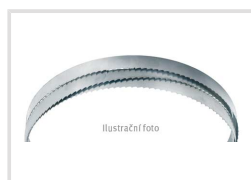

Pílový pás M 42 Bi-metal - 2 480 × 27 mm (6/10")

Objednací číslo:
PP2480270610M42

26 € bez DPH
32 Kč s DPH

OPTIMUM[®]
MASCHINEN - GERMANY

Bow prospěšnosti

Předprodejní kontrola

Každý stroj prochází kompletní kontrolou, při které je uveden do chodu, správně seřízen a proměřen.