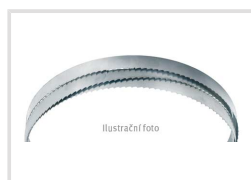

Pílový pás M 42 Bi-metal - 2 480 × 27 mm (4/6")

Objednací číslo:
PP2480270406M42

26 € bez DPH
32 Kč s DPH

OPTIMUM[®]
MASCHINEN - GERMANY

Bow prospěšnosti

Předprodejní kontrola

Každý stroj prochází kompletní kontrolou, při které je uveden do chodu, správně seřízen a proměřen.