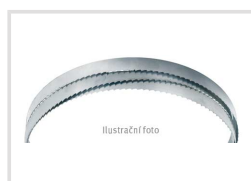

Objednací číslo:
PP2480270304M51

44 € bez DPH
53 Kč s DPH

Pílový pás vhodný na nerez.

OPTIMUM[®]
MASCHINEN - GERMANY

Bow prospěšnosti

Předprodejní kontrola

Každý stroj prochází kompletní kontrolou, při které je uveden do chodu, správně seřízen a proměřen.