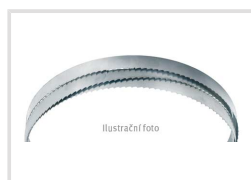

# Pílový pás M 42 Bi-metal - 2 480 × 27 mm (3/4")

Objednací číslo:  
PP2480270304M42

**26 € bez DPH**  
32 Kč s DPH

**OPTIMUM**<sup>®</sup>  
MASCHINEN - GERMANY