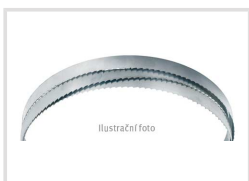

Objednací číslo:
PP2480270203M51

44 € bez DPH
53 Kč s DPH

Pílový pás vhodný na nerez.

OPTIMUM[®]
MASCHINEN - GERMANY

Bow prospěšnosti

Předprodejní kontrola

Každý stroj prochází kompletní kontrolou, při které je uveden do chodu, správně seřízen a proměřen.