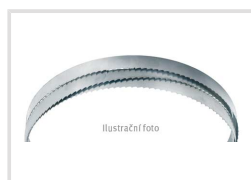

Pílový pás M 42 Bi-metal - 2 360 × 20 mm (10/14")

Objednací číslo:
PP2360201014M42

26 € bez DPH
31 Kč s DPH

OPTIMUM[®]
MASCHINEN - GERMANY

Bow prospěšnosti

Předprodejní kontrola

Každý stroj prochází kompletní kontrolou, při které je uveden do chodu, správně seřízen a proměřen.