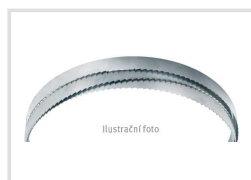

Pílový pás M 42 Bi-metal - 1 735 × 13 mm × 0,65 mm (10/14")

Objednací číslo:
PP1735131014M42

18 € bez DPH
22 Kč s DPH

Bow prospěšnosti

Předprodejní kontrola

Každý stroj prochází kompletní kontrolou, při které je uveden do chodu, správně seřízen a proměřen.