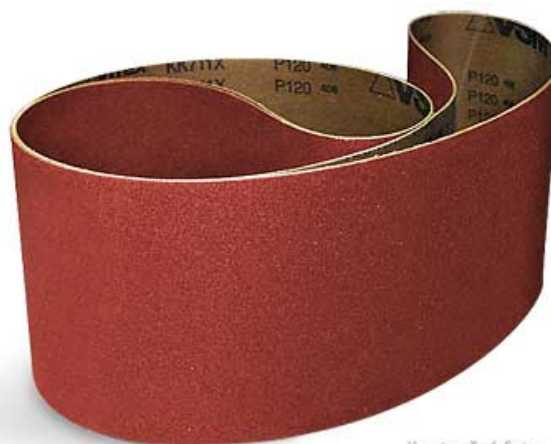

# Brúsny pás 2 515 × 150 mm P180, korund

Objednací číslo:  
BP2515150180K

**12 € bez DPH**  
15 Kč s DPH

Korundový brusný pás vhodný pro  
pásovou brusku na dřevo  
HOLZSTAR® KSO 850.

 **holzstar**

ilustrační foto