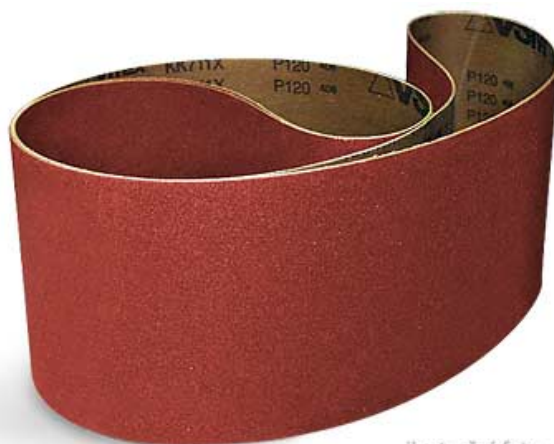

Brúsny pás 2 515 × 150 mm P150, korund

Objednací číslo:
BP2515150150K

12 € bez DPH
15 Kč s DPH

Korundový brusný pás vhodný pro
pásovou brusku na dřevo
HOLZSTAR® KSO 850.

holzstar®

ilustrační foto

ilustrační foto