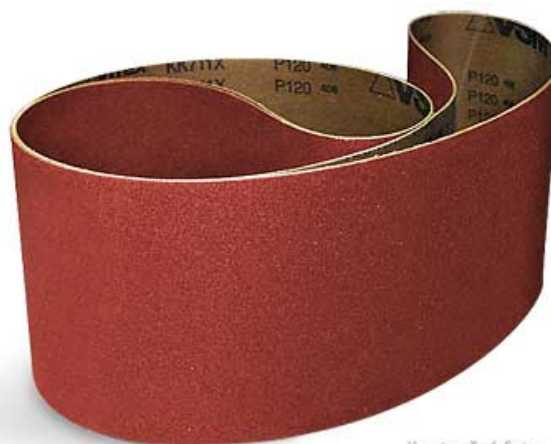

Brúsny pás 2 515 × 150 mm P120, korund

Objednací číslo:
BP2515150120K

12 € bez DPH
15 Kč s DPH

Korundový brusný pás vhodný pro
pásovou brusku na dřevo
HOLZSTAR® KSO 850.

 **holzstar**

ilustrační foto

ilustrační foto