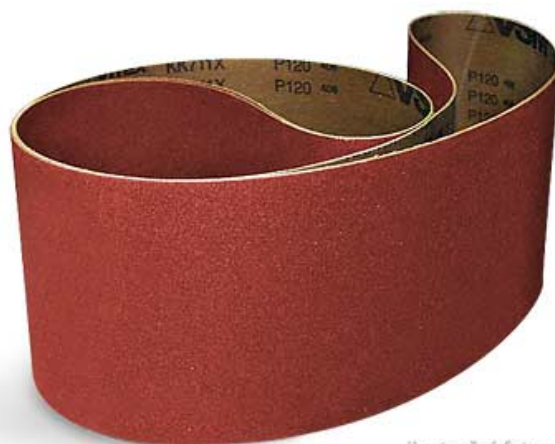

Brúsny pás 2 515 × 150 mm P80, korund

Objednací číslo:
BP2515150080K

12 € bez DPH
15 Kč s DPH

Korundový brusný pás vhodný pro
pásovou brusku na dřevo
HOLZSTAR® KSO 850.

 **holzstar**

ilustrační foto

ilustrační foto