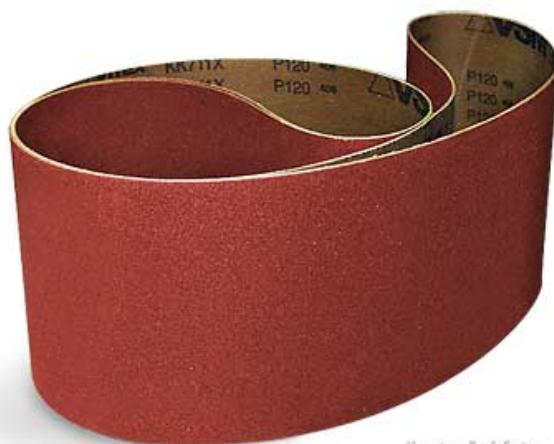

# Brúsny pás 2 010 × 150 mm, P220, korund

Objednací číslo:  
BP2010150220K

**11 € bez DPH**  
14 Kč s DPH

Brusný pás vhodný pro pásovou  
brusku na dřevo KSO 790.

**holzstar**

ilustrační foto

ilustrační foto