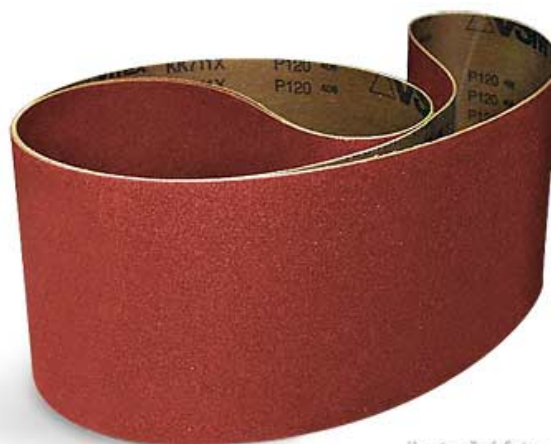

# Brúsny pás 2 010 × 150 mm, P180, korund

Objednací číslo:  
BP2010150180K

**11 € bez DPH**  
14 Kč s DPH

Brusný pás vhodný pro pásovou  
brusku na dřevo KSO 790.

**holzstar**

ilustrační foto