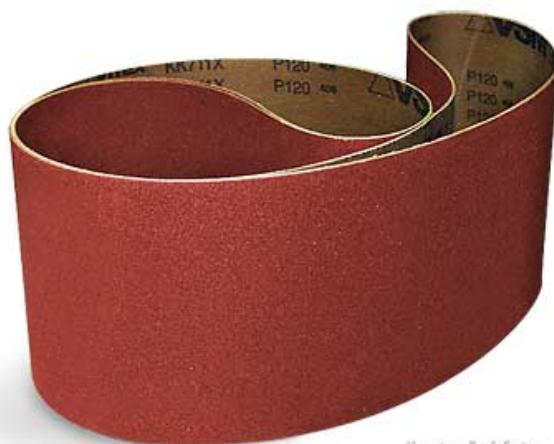

Brúsny pás 2 010 × 150 mm, P80, korund

Objednací číslo:
BP2010150080K

11 € bez DPH
14 Kč s DPH

Brusný pás vhodný pro pásovou
brusku na dřevo KSO 790.

holzstar

ilustrační foto

Bow prospěšnosti

Předprodejní kontrola