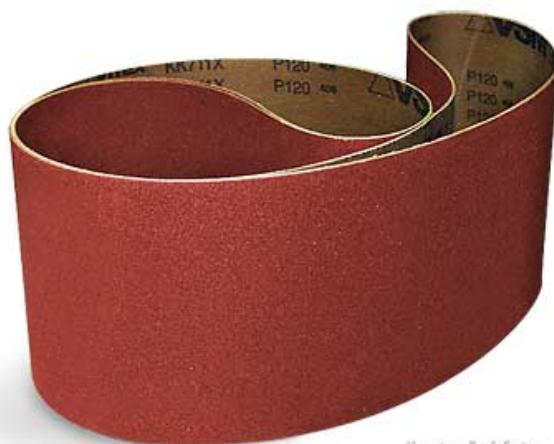

Brúsny pás 2 010 × 150 mm, P 60, korund

Objednací číslo:
BP2010150060K

10 € bez DPH
12 Kč s DPH

Brusný pás vhodný pro pásovou
brusku na dřevo KSO 790.

holzstar®

ilustrační foto

Bow prospěšnosti

Předprodejní kontrola