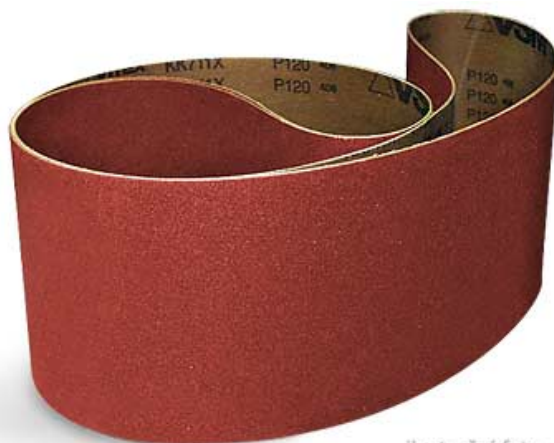

Brúsny pás 1 220 × 150 mm, P180 korund

Objednací číslo:
BP1220150180K

8 € bez DPH
9 Kč s DPH

Korundový brusný pás 1220 × 150
mm.

ilustrační foto

Bow prospěšnosti

Předprodejní kontrola

Každý stroj prochází kompletní kontrolou, při které je uveden do chodu, správně seřízen a proměřen.