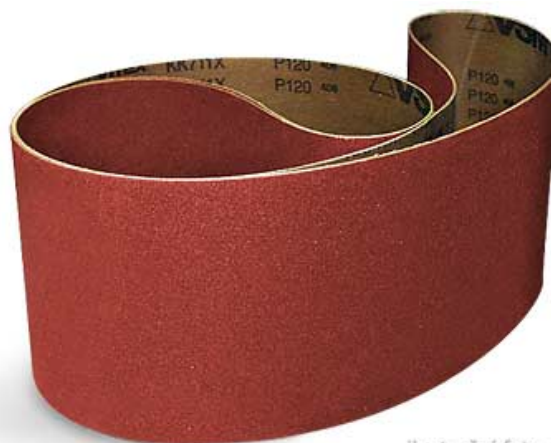

# Brúsny pás 1 220 × 150 mm, P100 korund

Objednací číslo:  
BP1220150100K

**8 € bez DPH**  
9 Kč s DPH

Korundový brusný pás 1220 × 150  
mm.

ilustrační foto