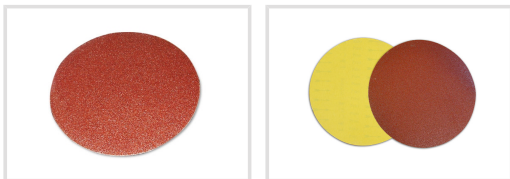

Samolepiaci brúsny kotúč Ø 305 mm, P 150

Objednací číslo:
BK0305150SA

3 € bez DPH

4 Kč s DPH

OPTIMUM[®]
MASCHINEN - GERMANY

Bow prospěšnosti

Předprodejní kontrola

Každý stroj prochází kompletní kontrolou, při které je uveden do chodu, správně seřízen a proměřen.