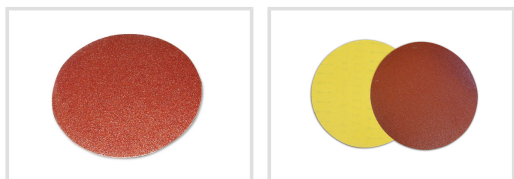

# Samolepiaci brúsny kotúč Ø 305 mm, P 80

Objednací číslo:  
BK0305080SA

**3 € bez DPH**  
4 Kč s DPH

**OPTIMUM**<sup>®</sup>  
MASCHINEN - GERMANY