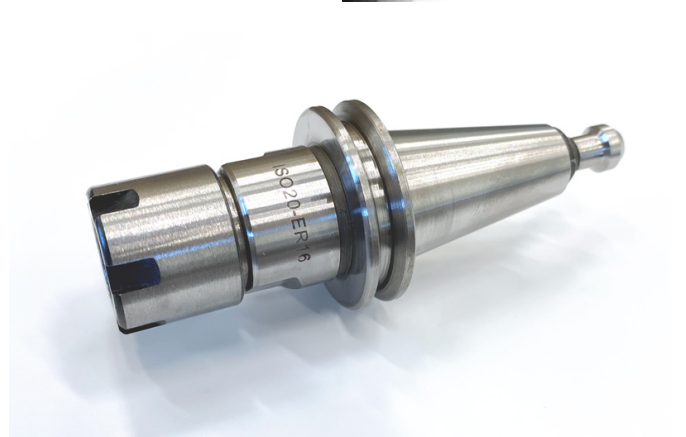

# Upínač ISO20 / ER16 s čapom

Objednací číslo:  
8084001

**360 € bez DPH**  
435 Kč s DPH