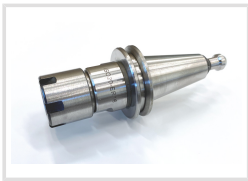

# Upínač ISO20 / ER16 s čapom

Objednací číslo:  
8084001

**360 € bez DPH**  
435 Kč s DPH