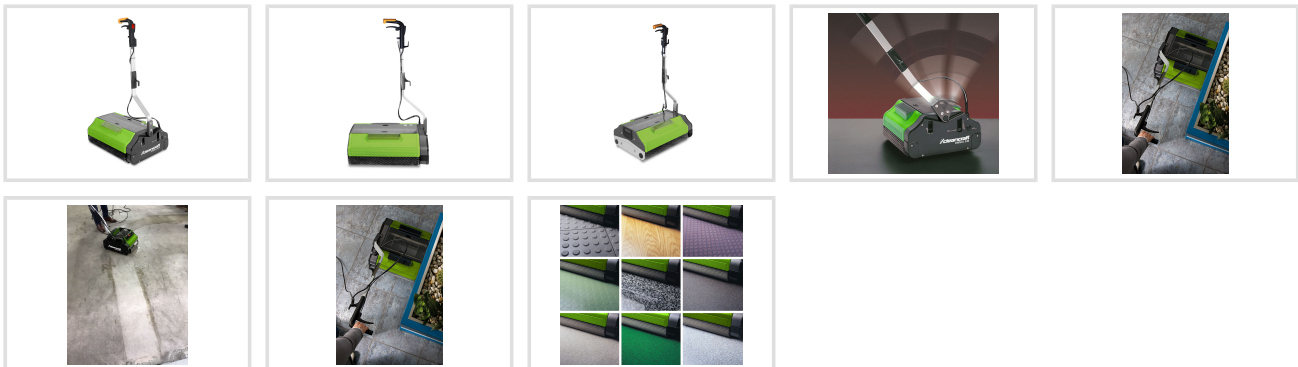

Podlahový mycí stroj DWM-K 620

Objednací číslo:
7220620

3 760 € bez DPH
4 549 Kč s DPH

Podlahový umývací stroj s dvoma kefami.

cleancraft

- Vysoký čistící výkon
- Oboustranný systém absorpce vody
- Vhodný pro různé typy podlah - parkety, PVC, koberce, dlažbu
- Vysoká rychlost

Záruka 2 roky

Neděláme rozdíly - platí pro fyzické i právnické osoby.

Předváděcí centrum Olomouc

Více než 150 vystavených strojů a zařízení na jednom místě.

Technická data	
Pracovní kapacita	550 m ² /h
Pracovní šířka kefy	550 mm
Počet kief	2
Priemer kefy	102 mm
Otáčky kefy	650 – 750 ot/min
Tlak kefy	160 g/cm ²
Nádrž na čistou vodu	9,5 l
Nádrž na špinavú vodu	5,5 l
Príkonn	1600 W
Elektrické pripojenie	230 V
Rozmery (š × v × h)	430 × 1100 × 620 mm
Hmotnosť	37,5 kg