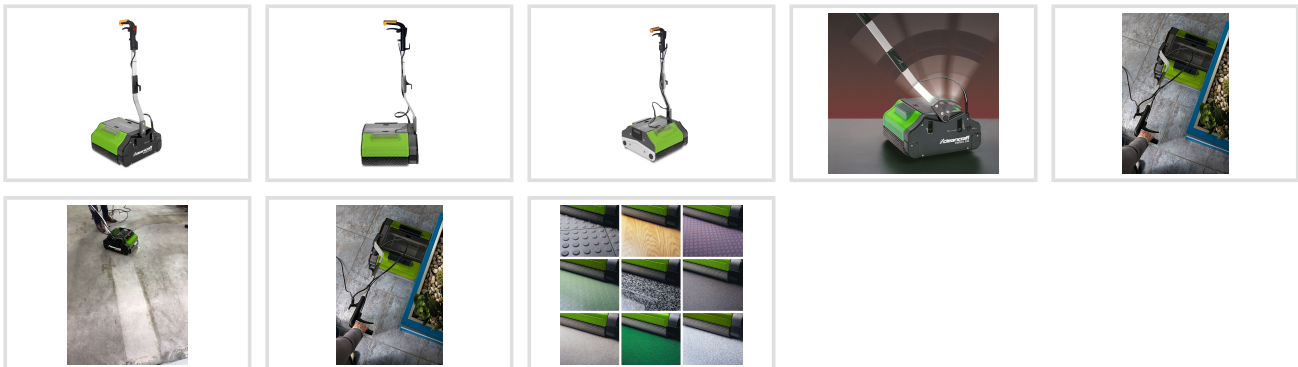

Podlahový mycí stroj DWM-K 420

Objednací číslo:
7220420

2 640 € bez DPH
3 194 Kč s DPH

Podlahový umývací stroj s dvěma kefami.

cleancraft

- Vysoký čistící výkon
- Oboustranný systém absorpce vody
- Vhodný pro různé typy podlah - parkety, PVC, koberce, dlažbu
- Vysoká rychlost

Záruka 2 roky

Neděláme rozdíly - platí pro fyzické i právnické osoby.

Předváděcí centrum Olomouc

Více než 150 vystavených strojů a zařízení na jednom místě.

Technická data	
Pracovní kapacita	350 m ² /h
Pracovní šířka kefy	350 mm
Počet kef	2
Priemer kefy	102 mm
Otáčky kefy	650 – 750 ot/min
Tlak kefy	190 g/cm ²
Nádrž na čistou vodu	5,4 l
Nádrž na špinavú vodu	3,5 l
Príkonn	1000 W
Elektrické pripojenie	230 V
Rozmery (š × v × h)	430 × 1100 × 420 mm
Hmotnosť	27,5 kg