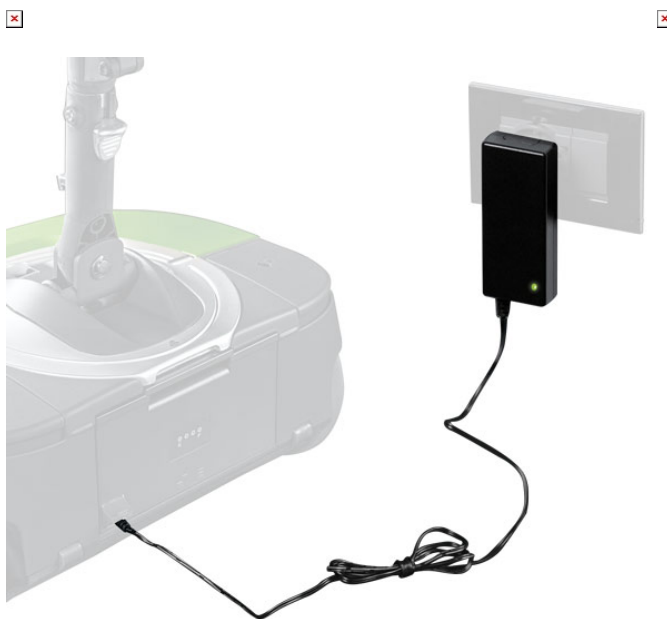

Nabíjačka pre SSM 340

Objednací číslo:
7215002

112 € bez DPH
135 Kč s DPH

Bow prospěšnosti

Předprodejní kontrola

Každý stroj prochází kompletní kontrolou, při které je uveden do chodu, správně seřízen a proměřen.