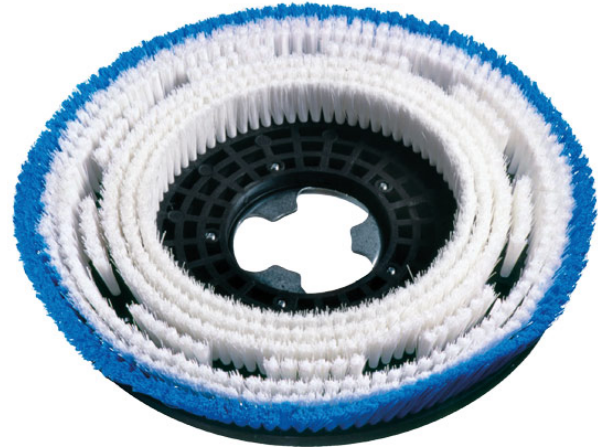

Kefa na koberce pre **ESM 432**

Objednací číslo:
7211033

49 € bez DPH
59 Kč s DPH

Bow prospěšnosti

Předprodejní kontrola

Každý stroj prochází kompletní kontrolou, při které je uveden do chodu, správně seřízen a proměřen.