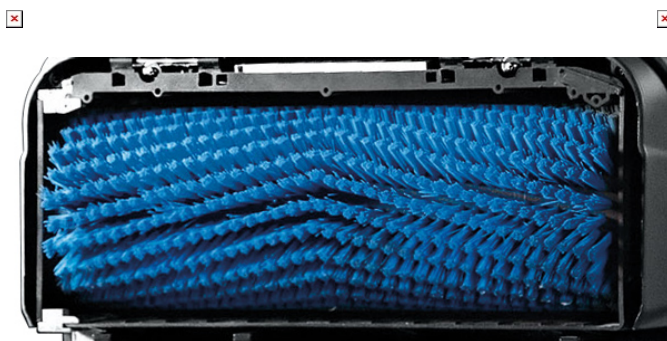

Kefový válec PP 340 / 0,3 mm

Objednací číslo:
7211001

59 € bez DPH
71 Kč s DPH

Kartáčový válec vhodný pro
podlahový mycí stroj SSM 340.

Bow prospěšnosti

Předprodejní kontrola

Každý stroj prochází kompletní kontrolou, při které je uveden do chodu, správně seřízen a proměřen.