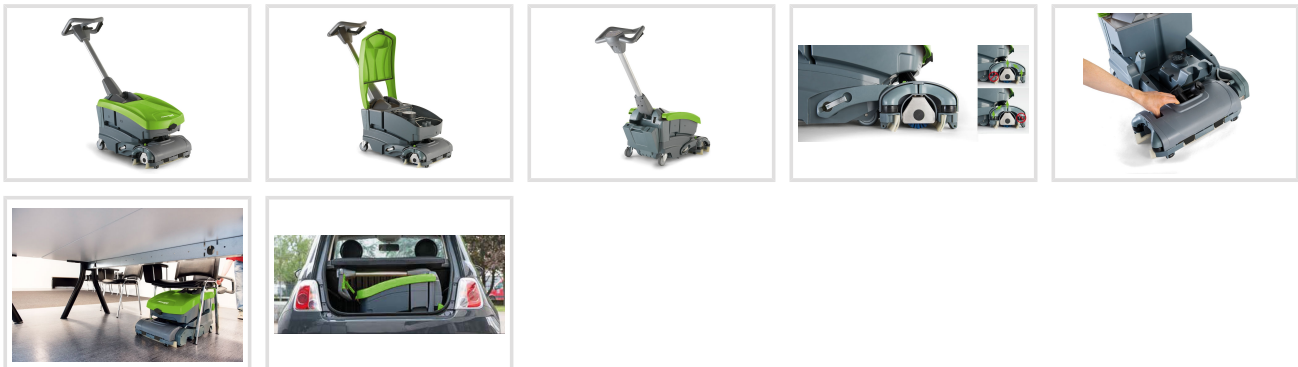

# Podlahový mycí stroj SSM 331-11

Objednací číslo:  
7202031

**3 200 € bez DPH**  
3 872 Kč s DPH

Velmi kompaktný umývací podlahový stroj pre náročných užívateľov.

**cleancraft**

- **Obratnější než jiné mycí stroje:** Pohodlné, nepřetržité čištění v úzkých místech díky nádrži na 7,5 litru čisté vody, velmi kompaktním rozměrům, řídkům a říditelným zadním kolům
- **Lithiová baterie: síla sbalená v kufru:** Lithiová baterie poslední generace, která je umístěna v praktickém kufru, zajišťuje vysokou spolehlivost a špičkový výkon s více než hodinovou výdrží baterie
- **Vynikající výsledky mytí a sušení:** Čištění různých druhů nečistot díky válcové hlavě s třemi možnostmi nastavení tlaku na zem. Speciální sací nosník se střídavým sáním (patentováno) zaručuje vynikající výsledky sušení při snížené spotřebě
- **Nízká hladina hluku pouze 54 dB (A) – tichý režim:** Ideální pro čištění během dne a v oblastech, kde je tichý chod obzvláště důležitý, jako např. v nemocnicích, domovech důchodců a školách
- **Velmi snadná obsluha:** Není potřeba žádné školení, stroj může používat každý
- Praktický a intuitivní ovládací panel pro optimální ovládání funkcí zařízení