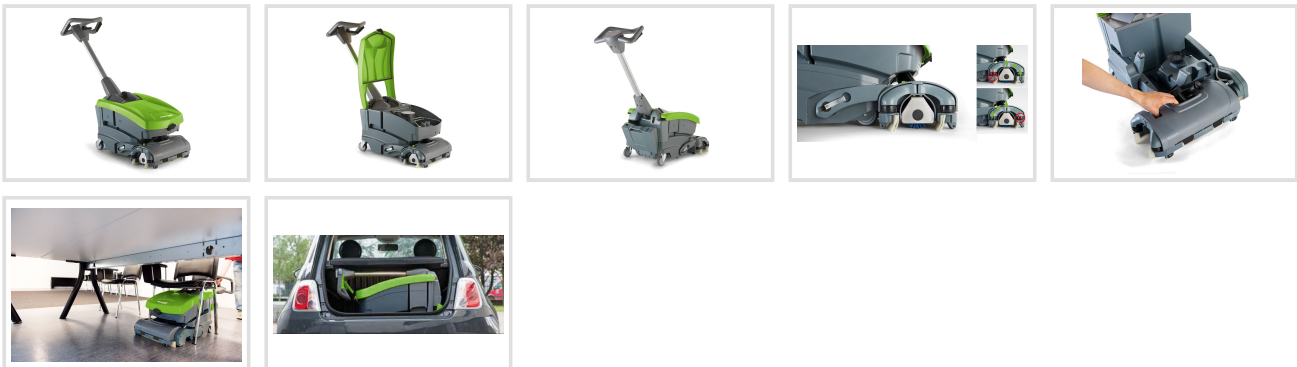

# Podlahový mycí stroj SSM 331-7,5

Objednací číslo:  
7202030

**2 560 € bez DPH**  
3 097 Kč s DPH

Velmi kompaktní mycí podlahový stroj pro náročné uživatele.

**cleancraft**

- **Obratnější než jiné mycí stroje:** Pohodlné, nepřetržité čištění v úzkých místech díky nádrži na 7,5 litru čisté vody, velmi kompaktním rozměrům, řídkům a říditelným zadním kolům
- **Lithiová baterie: síla sbalená v kufru:** Lithiová baterie poslední generace, která je umístěna v praktickém kufru, zajišťuje vysokou spolehlivost a špičkový výkon s více než hodinovou výdrží baterie
- **Vynikající výsledky mytí a sušení:** Čištění různých druhů nečistot díky válcové hlavě s třemi možnostmi nastavení tlaku na zem. Speciální sací nosník se střídavým sáním (patentováno) zaručuje vynikající výsledky sušení při snížené spotřebě
- **Nízká hladina hluku pouze 54 dB (A) – tichý režim:** Ideální pro čištění během dne a v oblastech, kde je tichý chod obzvláště důležitý, jako např. v nemocnicích, domovech důchodců a školách
- **Velmi snadná obsluha:** Není potřeba žádné školení, stroj může používat každý
- Praktický a intuitivní ovládací panel pro optimální ovládání funkcí zařízení