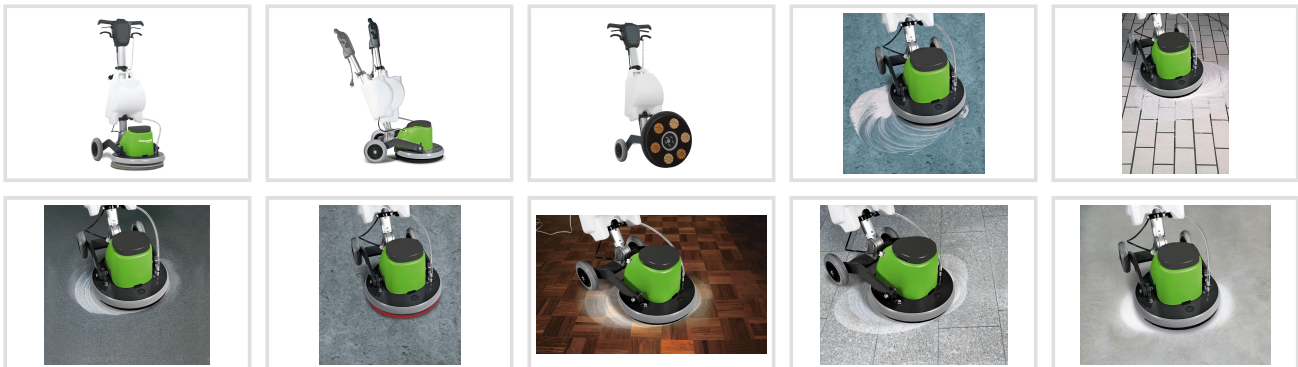

OSM 432

Objednací číslo:
7201435

1 456 € bez DPH
1 761 Kč s DPH

Výkonný a šikovní orbitální
jednokotoučový čisticí stroj pro
snadnější a rychlejší čištění všech
typů povrchů.

- Kruhový pohyb zvyšuje výkon ve srovnání s konvenčními čisticími stroji a je obzvláště vhodný pro rozsáhlé čištění
- Tento pracovní systém je velmi efektivní a umožňuje 50% úsporu času ve srovnání s konvenčními čisticími stroji
-
-
-
- **Pohodlné použití**
- Vysokofrekvenční vibrace zajišťují optimální stabilitu obsluhy, která se neunaví ani při delší práci, stroj lze totiž velmi snadno ovládat

- Tento stroj může používat i méně zkušený personál
-
-
-
- **Snížení množství čisticího roztoku až o 50%**
- Pohyb hlavové části umožňuje rovnoměrné rozdělení čisticího roztoku na povrchu podložky a nutí roztok, aby zůstali v daném prostoru. Tímto způsobem dosáhnete lepších výsledků čištění a zároveň ušetříte 50 % vody a čisticího prostředku
-
-
-
- **Úspora energie**
- Kruhovým pohybem je zapotřebí menší tlak na podložku, která může dosáhnout vynikajících výsledků s nižší spotřebou energie

Rozsah dodávky

- Čisticí kartáč PPL 0,8
- Napájecí kabel
- Nádrž není součástí dodávky

Bow prospěšnosti

Předprodejní kontrola

Každý stroj prochází kompletní kontrolou, při které je uveden do chodu, správně seřízen a proměřen.

Technická data	
Objem nádrže	15 l
Pracovní šířka kefy	430 mm
Délka kábla	15 m
Oscilace (počet kmitů)	1400 kmitů/min
Príkon	1,1 kW
Elektrické pripojenie	230 V
Rozmery (š × v × h)	700 × 1220 × 495 mm
Hmotnosť	46,9 kg