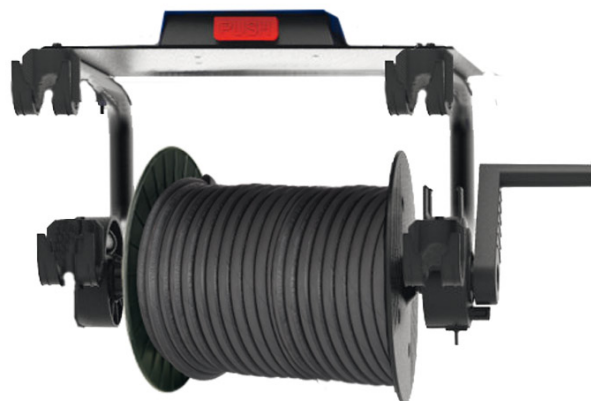

Objednací číslo:  
7110012

**240 € bez DPH**  
290 Kč s DPH