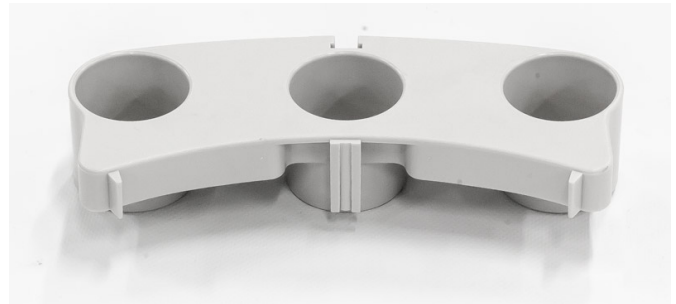

# Držák příslušenstva, sivý

Objednací číslo:  
7013108

**2 € bez DPH**  
3 Kč s DPH

 **cleancraft**