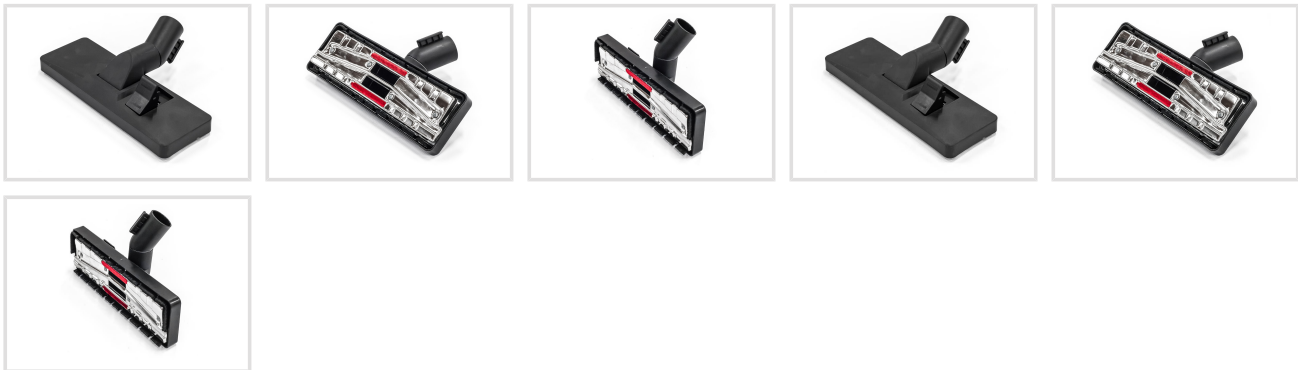

# Hubica s výklopným kefou, Ø 36mm, š. 26 cm

Objednací číslo:  
7013016

**34 € bez DPH**  
41 Kč s DPH

 **cleancraft**