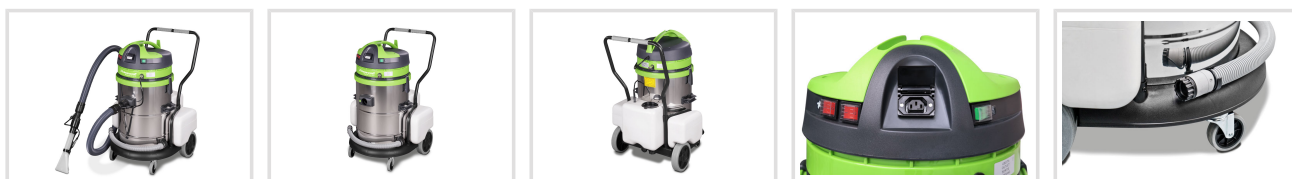

flexCAT 262-2 IEPD pre mokré / suché sanie

cleancraft

Objednací číslo:
7003271

1 096 € bez DPH
1 326 Kč s DPH

Speciální vysavač s nádrží na čisticí prostředek a polštářovou hubicí, vhodný pro čištění sedáků.

- Vhodný pro čištění sedáků (např. při čištění aut)
- Polštářová hubice s dávkovací pákou čisticího prostředku
- Nádrž na čisticí prostředek z polyethylenu a nádrž na špinavou vodu z nerezové oceli
- Elektromagnetické čerpadlo čisticího prostředku
- Speciální těsnění mezi hlavou a nádobou je odolné proti olejům a zbytkům chemikálií
- Dvoudílná sací trubice z hliníku potaženým plastem. Trubice je velmi lehká a pevná
- Dvoustupňové motory s ochranou motoru. Jsou vhodné pro nejnáročnější čištění a zajišťují dlouhou životnost
- Pružná sací hadice je odolná proti vysokému zatížení a přetočení
- Plovák pro bezpečné zastavení při naplnění nádoby
- Filtr „SANI“ s nanotechnologií zachycuje bakterie, plísňe a mikroparazity
- Přípojka hadice s blokovacím mechanismem zabraňuje uvolnění hadice během čištění
- Sací motor je vybavený filtrem hluku, který zajišťuje tichý provoz
- Dva motory se samostatnými vypínači – značná úspora energie
- Robustní plastový podvozek s madlem
- Vestavěná zásuvka pro připojení elektrického čisticího kartáče
- **Vybavení:** ochrana motoru, podvozek, čerpadlo čisticího prostředku, hadice a sada hubic, držák kabelu, přípojka pro elektrické čisticí kartáče

Technická data	
Typ sania	Suché i mokré
Množstvo vzduchu	7000 l/min
Priemer hadice	40 mm
Dĺžka hadice	4 m
Počet motorov	2
Počet stupňov výkonu	2
Dĺžka kábla	8,5 m
Objem nádoby	62 l
Nádrž na čistiaci prostriedok	25 l
Výkon čerpadla čistiaceho prostriedku	0,8 l/min
Materiál nádoby	Nerezová ocel
Druh chladenia	Bypass
Príkonnosť	2000 W
Elektrické pripojenie	230 V
Rozmery (š × v × h)	580 × 930 × 740 mm
Hmotnosť	33 kg
Hladina akustického tlaku LpA	74,5 dB(A)