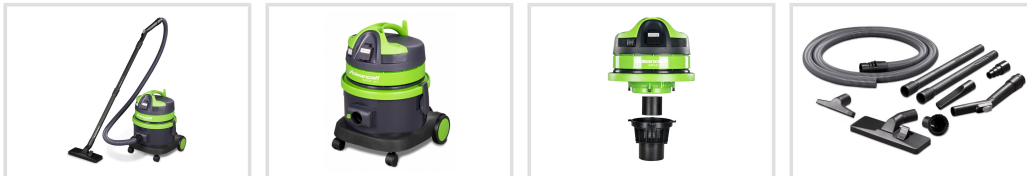

wetCAT 116 E pre suché / mokré sanie

Objednací číslo:
7001120

208 € bez DPH
251 Kč s DPH

Malý vysavač určený pro vysávání kapalin, třísek a dalších pevných částic. Vestavěná zásuvka pro připojení elektrického nářadí bez automatického spuštění při zapnutí nářadí.

- Motor je vybavený ochranou motoru
- Speciální těsnění mezi hlavou a nádobou je odolné proti olejům a zbytkům chemikálií
- Dvoudílná sací trubice z hliníku potaženým plastem. Trubice je velmi lehká a pevná
- Pružná sací hadice je odolná proti vysokému zatížení a přetočení
- Připojka hadice s blokovacím mechanismem zabraňuje uvolnění hadice během čištění
- Vestavěná zásuvka pro připojení elektrického nářadí
- Ergonomický design hlavy s háky na kabely
- Sací motor je vybavený hlukovým filtrem, který zajišťuje tichý provoz
- Kompaktní model
- **Vybavení:** ochrana motoru, podvozek, zásuvka, hadice a sada hubic, držák kabelu, držák hadice a hubic

Rozsah dodávky

- **SANI filter pro wetCAT 116 E / 116 PD, včetně koše**
- **Rukojeť s regulací odpadního vzduchu pro hadici Ø 36 mm**

- Hadica Ø 32 mm, 2 m s přípojkou
- Sacia trubica Ø 36 mm hliník / plast 50 cm pre wetCAT 116 E / 116 PD
- Plochá hubica Ø 36 mm
- Hubica s výklopným kefou, Ø 36mm, š. 26 cm
- Vankúšová hubica, Ø 36 mm, š. 14 cm
- Univerzálny adaptér Ø 36 / 32/26 mm pre wetCAT/dryCAT/flexCat 116 PD