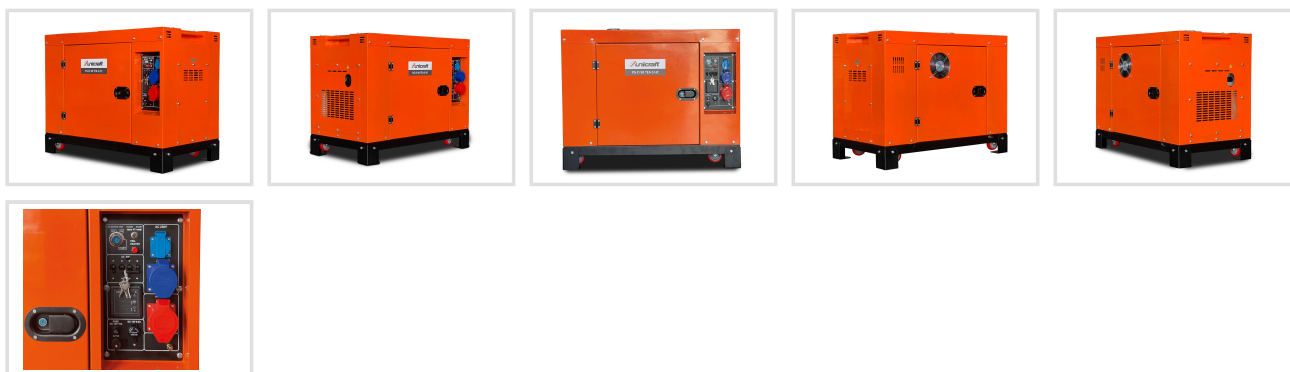

Elektrocentrála PG-D 90 TEA-S HC

Objednací číslo:
6731090

2 240 € bez DPH
2 710 Kč s DPH

Elektrocentrála vhodná ako záložný zdroj pre dom.

- Vhodné pre domáce napájanie s ručným izolačným spínačom
- Prípojka pre automatický izolačný spínač
- Funkcia Equal Power umožňuje oveľa vyšší výstupný výkon pri 230 V – u väčšiny elektrocentrál je výstupný výkon pri 230 V približne 30 % výstupného výkonu ako pri 400 V. Vďaka funkcii Equal Power dosahuje pri 230 V výstupný výkon približne 80 %!
- Prípojky sú vhodne umiestnené na ovládacom paneli s digitálnymi ukazovateľmi (DC napätie, výkon, AC napätie, frekvencia, prúd, prevádzkové hodiny)
- Dlhá výdrž vďaka nádrži s objemom 25 l
- Ochranné plechy chránia pred nárazmi aj postriekaním kvapalinou
- Odhlučnená skriňa
- Automatická regulácia napätia AVR
- Ukazovateľ nedostatku oleja
- Pohodlné štartovanie jednoduchým stlačením tlačidla s funkciou E-Start
- Žeravenie uľahčuje štart aj pri nízkych teplotách
- Stabilný podvozok s dvoma kolesami

Záruka 2 roky

Neděláme rozdíly - platí pro fyzické i právnické osoby.

Předváděcí centrum Olomouc

Více než 150 vystavených strojů a zařízení na jednom místě.

Technická data	
Max. výkon LTP 230 V	(časově omezený) 7,3 kW
Trvalý výkon COP 230 V	6,8 kW
Max. výkon LTP 400 V	(časově omezený) 8,5 kW
Trvalý výkon COP 400 V	8,0 kW
El. zásuvky	1 × 230 V 16 A SCHUKO / 1 × 230 V 32 A CEE / 1 × 400 V 32 A CEE / 1 × 12 V DC
Objem nádrže	25 l
Stupeň krytia generátora	IP 23
Stupeň krytia zásuviek	IP 44
Motor	1100F
Pohonná hmota	Motorová nafta
Štartér	Elektrický startér
Prevádzková doba pri 50% zaťažení	7,5 h
Rozmery (š × v × h)	1120 × 840 × 760 mm
Hmotnosť	203 kg
Hl. akustického výkonu LWA	97 dB(A) dB(A)
Hladina akustického tlaku LpA	72 dB(A) dB(A)