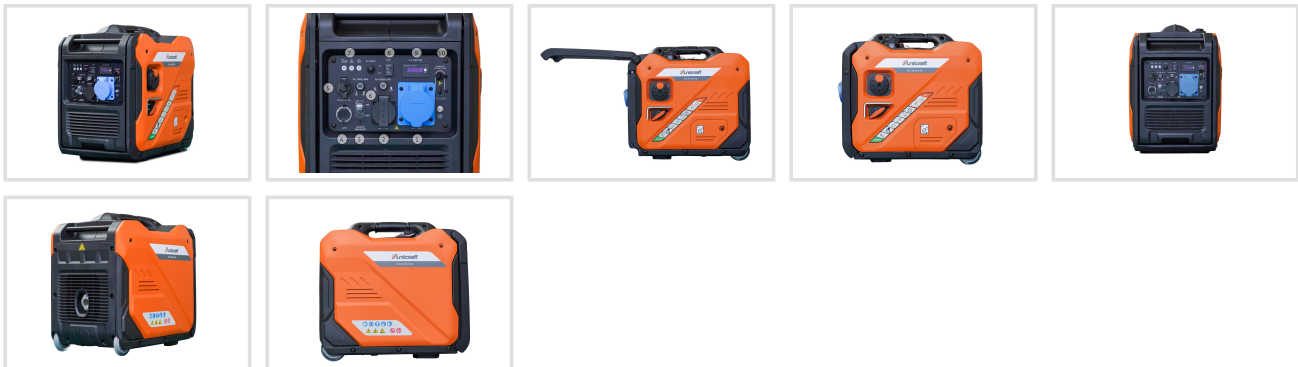

# Invertorová elektrocentrála PG-I 55 SE-S HC

Objednací číslo:  
6707155

**1 092 € bez DPH**  
1 321 Kč s DPH

Spolehlivá a tichá elektrocentrála s elektrickým štartom na použitie v záhrade, pri kempovaní, či vhodná ako záložný zdroj pre dom.

- Moderná technológia invertora (meniča) zaisťuje konštantný výkon
- Dodáva prúd s vyhladenou sínusovou krivkou napätia pre bezstarostné používanie zariadení s citlivou elektronikou, napr. počítačov
- V úspornom režime elektrocentrála reguluje otáčky podľa spotreby energie = nižšia spotreba paliva a hlučnosť
- Nízka hlučnosť, úsporná prevádzka a plynulá regulácia otáčok v závislosti od výkonu
- Elektrické pohodlné štartovanie stlačením tlačidla
- S podvozkom a prepravným madlom
- Vhodná ako záložný zdroj pre dom pri použití automatického izolačného spínača (viď príslušenstvo)
- Sýtič pre bezproblémový studený štart
- Kontrolky výstupného napätia, preťaženia a nedostatku oleja
- Uzavretá konštrukcia pre lepšiu hlučkovú izoláciu a ochranu pred hrubými nečistotami a nárazmi
- Nízka spotreba benzínu v ECO režime

### Předváděcí centrum Olomouc

Více než 150 vystavených strojů a zařízení na jednom místě.

<b>Technická data</b>	
Max. výkon LTP 230 V	5,5 kW
Trvalý výkon COP 230 V	5 kW
El. zásuvky	1 × 230 V 32A CEE / 1 × 230 V 16A / 1 × 12 V DC 8,3 A
Objem nádrže	11 l
Stupeň krytia generátora	IP 23 M
Stupeň krytia zásuviek	IP 44
Pohonná hmota	Benzín
Štartér	Ruční / elektrický
Prevádzková doba pri 50% zaťažení	8 h
Prevádzková doba pri 100% zaťažení	4 h
Rozmery (š × v × h)	590 × 547 × 390 mm
Hmotnosť	39 kg
Hl. akustického výkonu LWA	95 dB(A)
Hladina akustického tlaku LpA	73 dB(A)