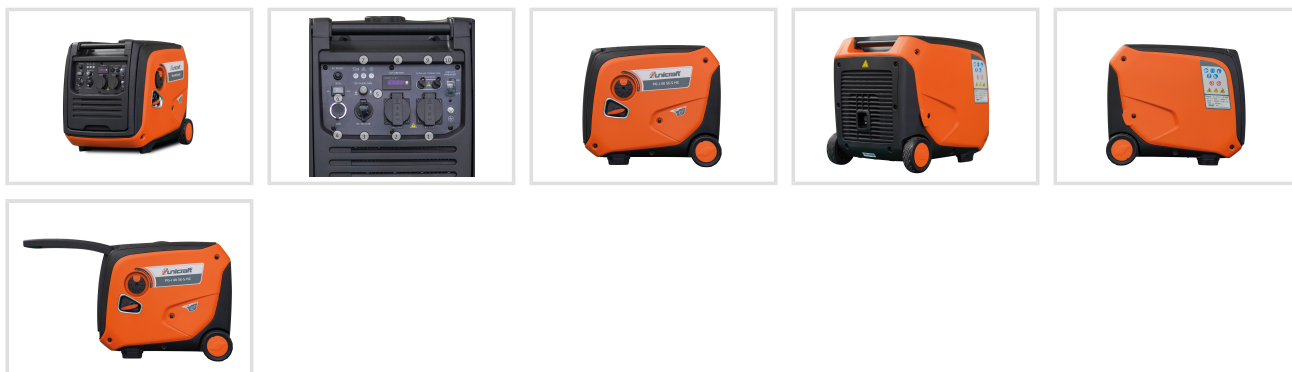

Invertorová elektrocentrála PG-I 40 SE-S HC

Objednací číslo:
6707140

Původní cena 864 € bez DPH
Ušetříte 144 €

720 € bez DPH
871 Kč s DPH

Spořadlivá a tichá elektrocentrála s elektrickým štartom na použitie v záhrade, pri kempovaní, či vhodná ako záložný zdroj pre dom.

- Moderná technológia invertora (meniča) zaisťuje konštantný výkon
- Dodáva prúd s vyhladenou sínusovou krivkou napätia pre bezstarostné používanie zariadení s citlivou elektronikou, napr. počítačov
- V úspornom režime elektrocentrála reguluje otáčky podľa spotreby energie = nižšia spotreba paliva a hlučnosť
- Nízka hlučnosť, úsporná prevádzka a plynulá regulácia otáčok v závislosti od výkonu
- Elektrické pohodlné štartovanie stlačením tlačidla
- S podvozkom a prepravným madlom
- Vhodná ako záložný zdroj pre dom pri použití automatického izoláčného spínača (vid' príslušenstvo)
- Sýtič pre bezproblémový studený štart
- Kontrolky výstupného napätia, preťaženia a nedostatku oleja
- Uzavretá konštrukcia pre lepšiu hlučkovú izoláciu a ochranu pred hrubými nečistotami a nárazmi

Záruka 2 roky

Neděláme rozdíly - platí pro fyzické i právnické osoby.

Předváděcí centrum Olomouc

Více než 150 vystavených strojů a zařízení na jednom místě.

Technická data	
Max. výkon LTP 230 V	4 kW
Trvalý výkon COP 230 V	3,5 kW
El. zásuvky	2 × 230 V 16A (CEE 7/3) / 1 × 12 V DC 8,3 A
Objem nádrže	12 l
Stupeň krytia generátora	IP 23 M
Stupeň krytia zásuviek	IP 44
Pohonná hmota	Benzín
Štartér	Ruční / elektrický
Prevádzková doba pri 50% zaťažení	10 h
Prevádzková doba pri 100% zaťažení	5 h
Rozmery (š × v × h)	595 × 515 × 440 mm
Hmotnosť	38 kg
Hl. akustického výkonu LWA	91 dB(A)
Hladina akustického tlaku LpA	71 dB(A)