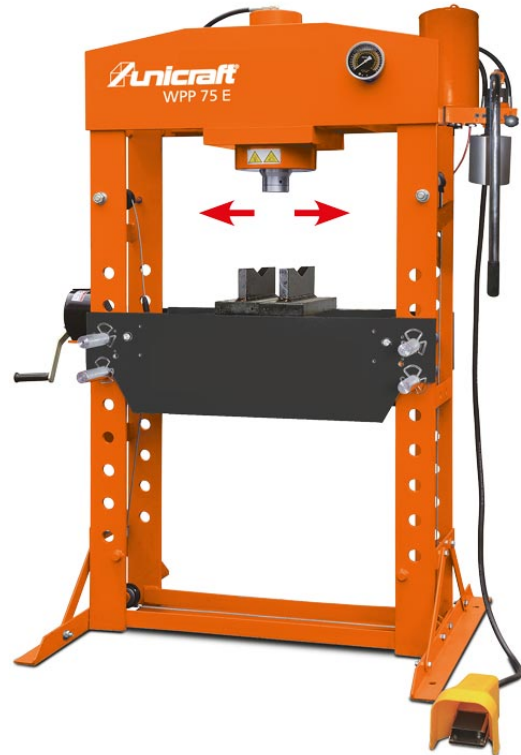

## WPP 75 E

Objednací číslo:  
6300075

**3 080 € bez DPH**  
3 726 Kč s DPH

Lis s dobrým pomerom cena/výkon na mnohostranné použitie v dielňach, garážach, pri výučbe atď.

- Robustný zvarovaný rám s otvormi pre čapy, umožňujúci desať polôh výškového nastavenia
- Vratná pružina
- Vybavený manometrom na odčítanie pracovného tlaku
- Overený pracovný postup – piest je možné zastaviť v akejkoľvek polohe
- Lis je možné ovládať ručne alebo pomocou pripojeného stlačeného vzduchu (potrebujete kompresor s plniacim množstvom min. 200 l/min)

### Předprodejní kontrola

Každý stroj prochází kompletní kontrolou, při které je uveden do chodu, správně seřízen a proměřen.

### Předváděcí centrum Olomouc

Více než 150 vystavených strojů a zařízení na jednom místě.

| <b>Technická data</b> |   |
|-----------------------|---|
| Max. lisovací tlak    | 75 t  |
| Zdvih piesta          | 250 mm  |
| Priemer piesta        | 93 mm   |
| Max. pracovná šírka   | 800 mm  |
| Pracovný rozsah       | 170 mm - 884 mm   |
| Celková výška         | 1925 mm   |
| Podrobné rozmery:     | A: 1140 mm<br>B: 800 mm<br>E: 170 mm<br>F: 884 mm<br>G: 260 mm<br>C: 1925 mm<br>D: 800 mm |
| Hmotnosť              | 450 kg  |