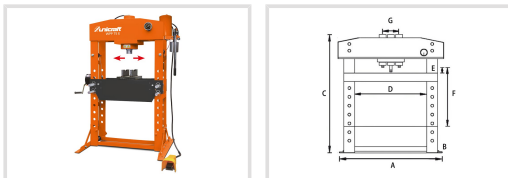

## WPP 75 E

Objednací číslo:  
6300075

**3 080 € bez DPH**  
3 726 Kč s DPH

Lis s dobrým pomerom cena/výkon na mnohostranné použitie v dielňach, garážach, pri výučbe atď.

- Robustný zvarovaný rám s otvormi pre čapy, umožňujúci desať polôh výškového nastavenia
- Vratná pružina
- Vybavený manometrom na odčítanie pracovného tlaku
- Overený pracovný postup – piest je možné zastaviť v akejkoľvek polohe
- Lis je možné ovládať ručne alebo pomocou pripojeného stlačeného vzduchu (potrebujete kompresor s plniacim množstvom min. 200 l/min)

### Předváděcí centrum Olomouc

Více než 150 vystavených strojů a zařízení na jednom místě.

| <b>Technická data</b> |   |
|-----------------------|---|
| Max. lisovací tlak    | 75 t  |
| Zdvih piesta          | 250 mm  |
| Priemer piesta        | 93 mm   |
| Max. pracovná šírka   | 800 mm  |
| Pracovný rozsah       | 170 mm - 884 mm   |
| Celková výška         | 1925 mm   |
| Podrobné rozmery:     | A: 1140 mm<br>B: 800 mm<br>E: 170 mm<br>F: 884 mm<br>G: 260 mm<br>C: 1925 mm<br>D: 800 mm |
| Hmotnosť              | 450 kg  |