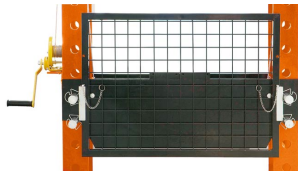

Doporučené příslušenství

Ochranná mřížka pre WPP 75 E

Objednací číslo	6300005
Cena bez DPH	80 Kč
Cena s DPH	96 Kč