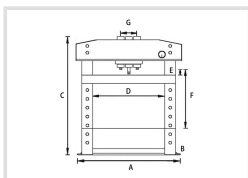

Objednací číslo:
6300015

492 € bez DPH
595 Kč s DPH

Stolní lis k použití na pracovním stole nebo ponku.