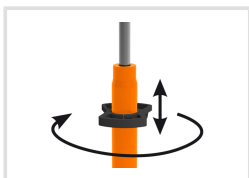

GH 750 TOP

Objednací číslo:
6212075

516 € bez DPH
624 Kč s DPH

Pojazdný stojanový zdvihák ideální na montáž a demontáž náprav, výfukových systémů a další služby a údržbu.

- Ideálně na montáž a demontáž náprav, převodovek, výfukových systémů, atd.
- Hydraulický, plynule výškově nastavitelný pomocí nožní pumpy
- Spuštění břemena probíhá pomocí nožního regulátora
- 4 otočné kolieska