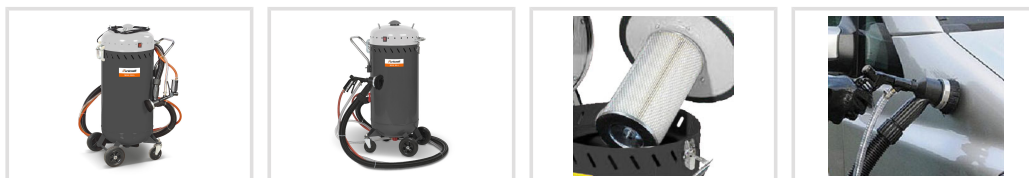

# Mobilní pískovačka MSSG 150 A

Objednací číslo:  
6204030

**428 € bez DPH**  
517 Kč s DPH

Mobilná pískovačka s odsáváním.  
Vhodná na pískovanie menších  
plôch.

- Podvozok s kolesami umožňuje ľahké premiestnenie k miestu pískovania, napr. na vozidle a pod.
- Vstavané odsávanie zabraňuje prášeniu a znečisteniu okolia
- **Zrornosť abrazíva 0,2 až 1,8 mm**

**Záruka 2 roky**  
Neděláme rozdíly - platí pro fyzické i právnické osoby.

**Předváděcí centrum Olomouc**  
Více než 150 vystavených strojů a zařízení na jednom místě.

Technická data	
Pracovní tlak	5,5 – 7,9 bar
Délka hadice	2,5 m
Objem nádoby	106 l
Stupeň ochrany	IP 54
Prípojka vzduchu	vsuvka DN7,2 "
Spotřeba vzduchu	520 l/min
Max. hmotnost abrazíva	20 kg
Príkon	1200 W
Elektrické pripojenie	230 V
Rozměry (š × v × h)	460 × 1020 × 515 mm
Hmotnosť	36 kg