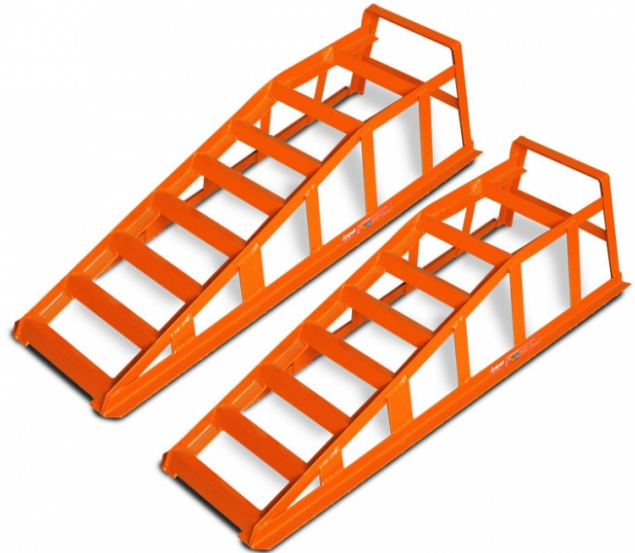

KR 2000 - set 2 ks

Objednací číslo:
6202001

108 € bez DPH
130 Kč s DPH

Dvě lehké montážní rampy s
nosností až 2 000 kg.

- Robustní svařovaná konstrukce
- Vysoká bezpečnost při práci pod autem

Bow prospěšnosti

Předváděcí centrum Olomouc

Více než 150 vystavených strojů a zařízení na jednom místě.

Technická data	
Max. nosnost	2000 kg
Šírka nájazdu	225 mm
Rozmery (š × v × h)	910 × 360 × 270 mm
Hmotnosť	1ks - 7,9 kg