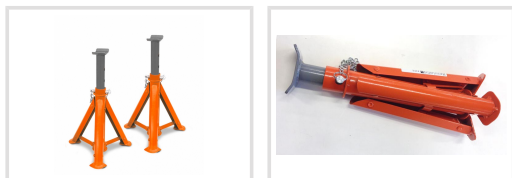

UBK 3000 (2 ks)

Objednací číslo:
6201305

26 € bez DPH
31 Kč s DPH

Lehké skládací podpěry pro
podepření zvednutého vozu.

- Robustní svařovaná konstrukce s V-hlavou
- Široké nohy šetrné k podlaze
- Lehké skládací podpěry
- 4 polohy

Záruka 2 roky

Neděláme rozdíly - platí pro fyzické i právnické osoby.

Předváděcí centrum

Olomouc

Více než 150 vystavených strojů a zařízení na jednom místě.

Technická data	
Max. nosnost	3000 kg
Min. výška zdvihu	285 mm
Max. výška zdvihu	400 mm
Rozměry (š × v × h)	240 × 285 (400) × 240 mm
Hmotnost	4 kg