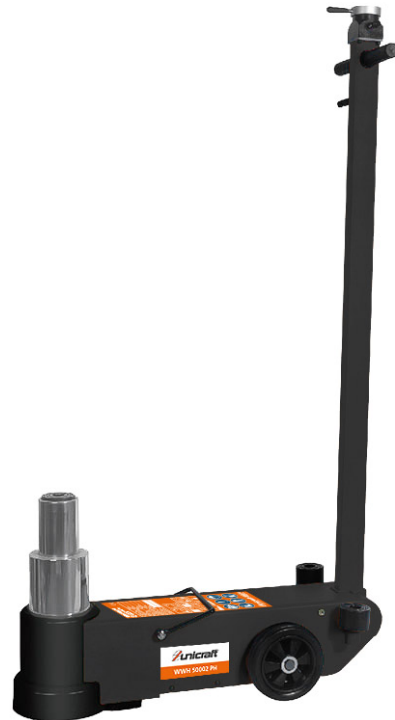

Objednací číslo:  
6201130

**1 364 € bez DPH**  
1 650 Kč s DPH

Špeciálny pojazdný hydraulický  
zdvihák pre nákladné automobily  
so zdvíhacou silou až 50 ton.

- **Presné ovládanie spúšťanie a zdvíhanie pomocou stlačeného vzduchu**
- Sila zdvihu až 50 ton
- Krátke kompaktné prevedenie
- T-držadlo umožňujúce ľahkú manipuláciu
- Ovládanie u rukoväti vodiacej tyče