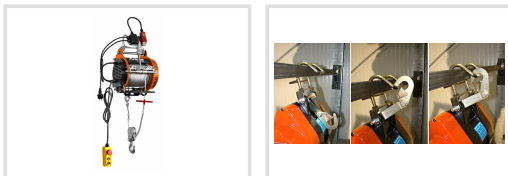

ESW 800

Objednací číslo:
6199800

488 € bez DPH
590 Kč s DPH

Lanový kladkostroj s maximální
výškou zdvihu 30 metrů.

- Automatické vedení navíjení lana zabraňuje jeho nadměrnému opotřebení
- Závěsný hák s otočným kloubem
- Vratná kladka zdvojnásobuje zvedací sílu
- Automatické zastavení při dosažení konce lana
- Rychloupínací mechanismus umožňuje rychlé použití bez náročné montáže
- Délka kabelu ovládacího panelu 5 m

Záruka 2 roky

Neděláme rozdíly - platí pro fyzické i právnické osoby.

Předváděcí centrum Olomouc

Více než 150 vystavených strojů a zařízení na jednom místě.

Technická data	
Max. výška zdvihu bez kladky / s kladkou	30 / 15 m
Max. nosnost bez kladky / s kladkou	400 / 800 kg
Priemer pracovného lana	5 mm
Rýchlosť zdvihu	8 m/min
Príkonnosť	1300 W
Elektrické pripojenie	230 V
Dĺžka ovládacieho kábla	5 m
Rozmery (š × v × h)	340 × 330 × 500 mm
Hmotnosť	32 kg