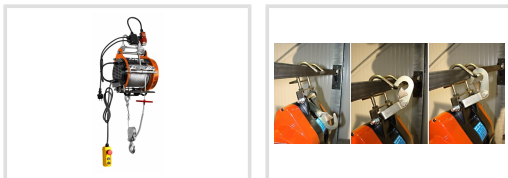

## ESW 500

Objednací číslo:  
6199500

**440 € bez DPH**  
532 Kč s DPH

Lanový kladkostroj s maximální výškou zdvihu 30 metrů.

- Automatické vedení navíjení lana zabraňuje jeho nadměrnému opotřebení
- Závěsný hák s otočným kloubem
- Vratná kladka zdvojnásobuje zvedací sílu
- Automatické zastavení při dosažení konce lana
- Rychloupínací mechanismus umožňuje rychlé použití bez náročné montáže
- Délka kabelu ovládacího panelu 5 m

### Předváděcí centrum Olomouc

Více než 150 vystavených strojů a zařízení na jednom místě.

Technická data	
Max. výška zdvihu bez kladky / s kladkou	30 / 15 m
Max. nosnost bez kladky / s kladkou	250 / 500 kg
Priemer pracovného lana	4 mm
Rýchlosť zdvihu	8 m/min
Príkonnosť	1000 W
Elektrické pripojenie	230 V
Dĺžka ovládacieho kábla	5 m
Rozmery (š × v × h)	340 × 330 × 500 mm
Hmotnosť	30 kg